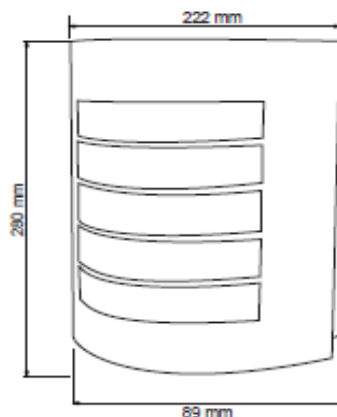

H-800/B TURIN

CARACTERÍSTICAS

Modelo (s):	H-800/B
Nombre (s):	TURIN
Aplicación:	Muro sin lámpara
Material de la carcasa:	ABS
Terminado:	Blanco
Pantalla:	PC
Índice de Protección [IP]:	45
Base (portalámpara):	E27

PARAMETROS ELÉCTRICOS

Tensión Nominal [V~]:	100-240 V ~
Consumo de potencia [W]:	15 W
Frecuencia Nominal [Hz]:	50/60 Hz
Consumo de Corriente [A]:	0.15 - 0.06 A
Temperatura de Operación:	0 - 40 °C

BENEFICIOS

Garantía:	1 Año
Certificación:	NOM-064

OBSERVACIONES:

Lampara sugerida Fluorescente 15W

Lada sin costo 01 800 777 LITE

1 AÑO DE GARANTÍA

Iluminación Especializada de Occidente S.A. de C.V.

Av. Dr. Ángel Leño No.401, Nave 2 Interior B, Fracc. Los Robles C.P. 45134 Zapopan Jal. México